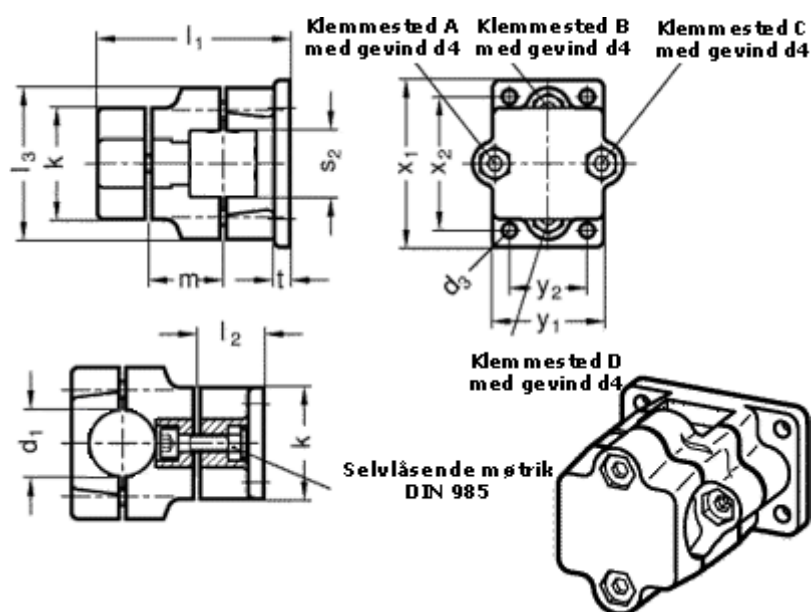

Varenummer: 20141B20V202BL
 Beskrivelse: E+G Kryds m/flange
 GN141-B20-V20-2-BL

Mål

$d_1 = 20$	$s_2 = 20$
$d_3 = 7$	$t = 7$
$d_4 = M 8$	Vippehåndtag = GN 911-M 8-35 skal bestilles separat
$k = 50$	$x_1 = 75$
$l_1 = 89$	$x_2 = 60$
$l_2 = 30$	$y_1 = 50$
$l_3 = 68$	$y_2 = 35$
$m = 36$	